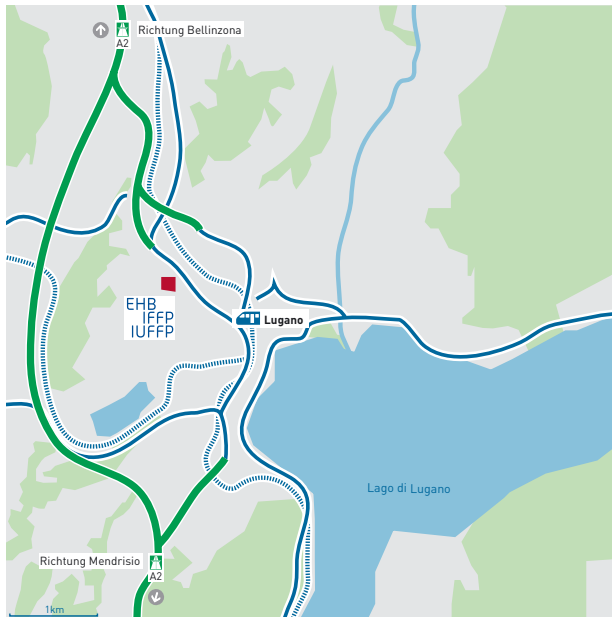

REGIONALINSTITUT

Via Besso 84/86 | CH-6900 Lugano

Telefon +41 91 960 77 77 | Fax +41 91 960 77 66

ANREISE ZUG UND BUS

Lugano stazione Piazza Besso Bus 3

Breganzona – Breganzona Cinque Vie

→ Fahrzeit: 15 Min.