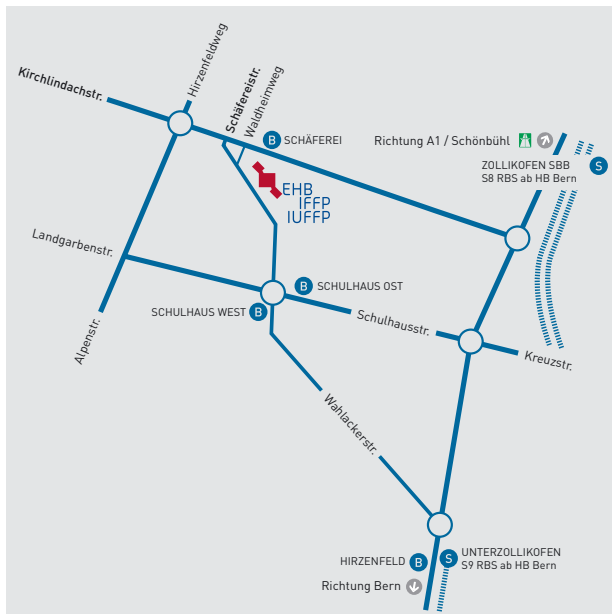

Bahnhof Bern RBS S8 – Zollikofen Bahnhof
Zollikofen Postauto 106 – Zollikofen Schäferei
→ Fahrzeit: 20 Min.

ANREISE POSTAUTO

Bahnhof Bern Postauto 106 – Zollikofen Schäferei
→ Fahrzeit: 29 Min.

ANFAHRT AUTO

Von Zürich her kommend: Autobahnausfahrt Bern-Wankdorf oder Bern-Schönbühl Richtung Zollikofen. Beim Kreisell Zollikofen SBB einbiegen auf die Kirchlindachstrasse und dem EHB-Wegweiser folgen. Nach knapp 1 km links einbiegen. Gebührenpflichtiger Parkplatz vor dem Haus.

Von der Westschweiz her kommend: Autobahnausfahrt Bern-Neufeld Richtung Bern-Zentrum. Im Tunnel Richtung Zürich-Basel-Biel. Kurz vor dem Bahnhof SBB Zollikofen links abbiegen und dem EHB-Wegweiser folgen. Nach knapp 1 km links einbiegen. Gebührenpflichtiger Parkplatz vor dem Haus.

Bus-Haltestelle Malley West: Bus Nr. 32 Richtung Timo-
net oder Bus Nr. 33 Richtung Piccard, jeweils bis Halte-
stelle Rue du Lac

ANREISE ZUG UND BUS AB HAUPTBAHNHOF LAUSANNE VIA RENENS

→ Fahrzeit: 19 bis 27 Min.