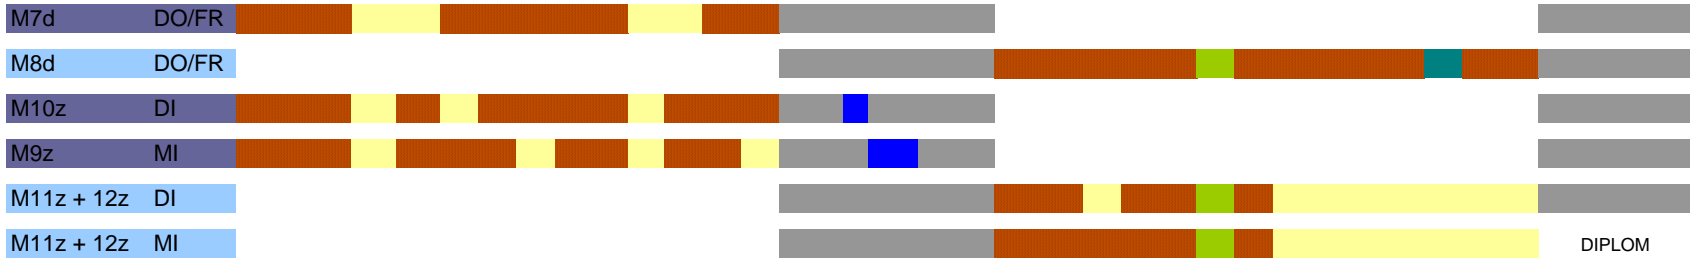

# Semesterplan Zürich 2011/2012 Diplomstudiengang Allgemeinbildung

Einführungstag Freitag, 26. August 2011

- M3z DO
- M4z DO
- M5z FR
- M6z FR

GLS Module finden 2011/2012 nur in Zollikofen statt.

M = Modul

1. Semester      Präsenzunterricht      Zwischensemester freihalten!      Osterunterbruch, Karfr. 6. April 2012

2. Semester      Selbststudium      Prüfungen<sup>1)</sup>      Auffahrt, 17. Mai 2012

Kursbeginn 9.15 h

Kursschluss max. 16.25 h

3 bis 4 Selbststudiumstage pro Modul. Die genauen Daten für das 2. Semester sind noch nicht festgelegt.

Im Zwischensemester finden Veranstaltungen, Prüfungen, Lehrbefähigungen etc. statt.